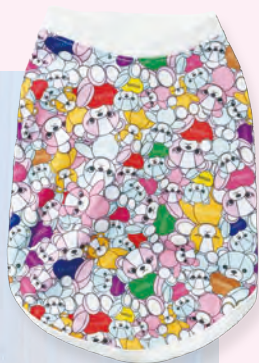

SIZE XS/S/M/L/XL

PRICE ¥3,500 (税込価格 ¥3,850)

くま柄タンクトップ
bear pattern tank top

SIZE XS/S/M/L/XL

PRICE ¥3,500 (税込価格 ¥3,850)

くま柄パーカー
bear pattern hoodie

SIZE XS/S/M/L/XL

PRICE ¥6,000 (税込価格 ¥6,600)