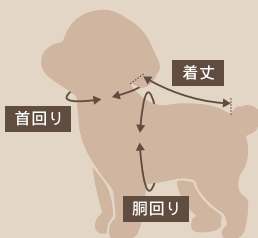

Chrome

Luna

Chiffon

Lem

Melody

サイズガイド

SIZE GUIDE

◇首回り

- ・首輪の位置を1周して測って下さい。

◇胴回り

- ・前足の付根辺りの胴の1番太い所を1周して測って下さい。

◇着丈

- ・首輪の位置から尻尾の付根までを測って下さい。

ボディサイズ	着丈	胴回り	首回り	体重
XS	19-21cm	29-31cm	19-21cm	1.0-2.0kg
S	22-24cm	33-35cm	22-24cm	1.5-3.0kg
M	25-27cm	37-39cm	26-28cm	2.5-4.0kg
L	28-30cm	41-43cm	29-31cm	4.0-6.0kg
XL	31-33cm	45-47cm	33-35cm	6.0-8.0kg